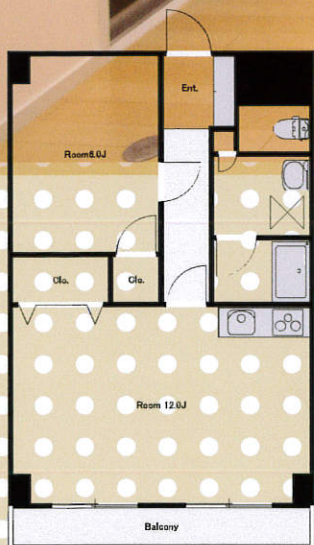

Room Plan

Warm Nature

市内中心部に生まれたナチュラルベースのリノベーションルーム

1LDK

Recomend spot

LDKの壁面には大きめのウォールステッカーをオン
ステッカーはお部屋になじみやすいブラウンカラー!
カフェのようなナチュラルな印象に。

Design&Creation

Renovation life

物件名称/K Bコート市駅502号

物件所在/愛媛県松山市湊町6丁目3-2

《物件概要》

1985年築 構造/RC造 間取り/1LDK

設備/照明器具 洗面化粧台 室内洗濯機置場 エアコン

モニターフォン システムキッチン